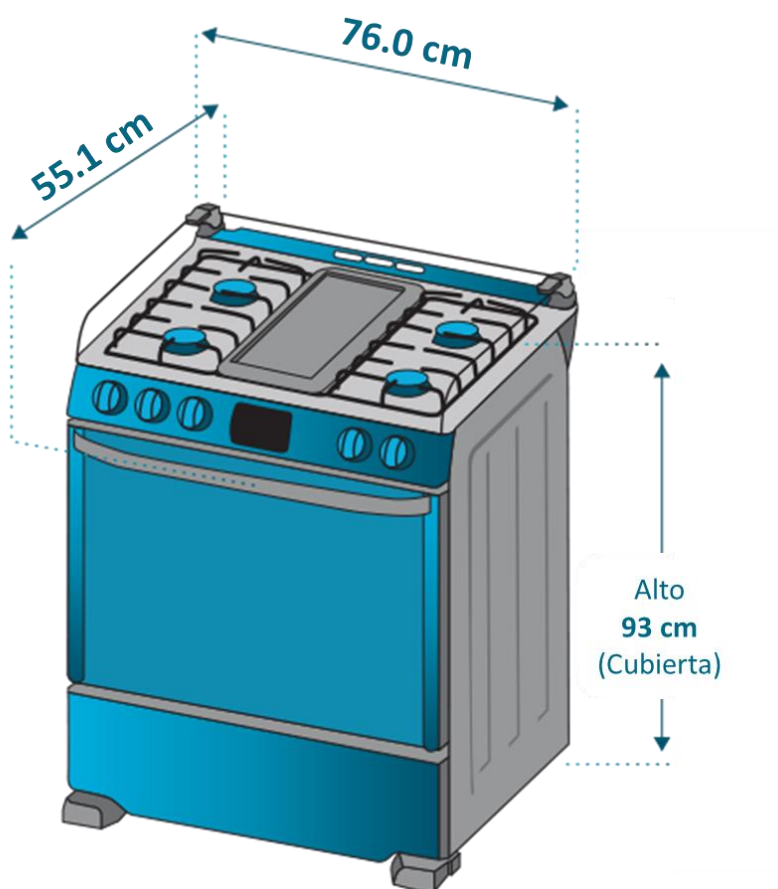

Ficha Comercial de Producto

Desde que **empiezas** a cocinar, hasta que **terminas** de limpiar.

Especificaciones

Producto: Cocina de piso a gas LP

Nomenclatura: CMP3050FX0

EAN / UPC: 7861032327250

Capacidad: 76 cm

Quemadores sellados

- 2 Jumbo
- 4 Estándar

Horno

- Termostato
- Encendido electrónico por botón
- Luz interior
- Grill superior a gas
- Rosticero
- 1 parrilla estándar esmaltada
- Bandeja recoge grasa
- Recubrimiento interior Easy Clean Pro
- Puerta panorámica con vidrio espejo
- Capacidad 95.94 L
- 220V / 60Hz

Ficha Comercial de Producto

Desde que **empiezas** a cocinar, hasta que **terminas** de limpiar.

Especificaciones

Nomenclatura: CMP3050FX0

EAN / UPC: 7861032327250

Importante

- Los laterales de la cocina deben estar a 20 mm de las paredes adyacentes y la bisagra de las tapas a no menos de 100 mm de la pared posterior.
- El techo, los armarios y el extractor de aire deberán estar a 760 mm (como mínimo).

Diagrama y medidas de instalación

Medidas y pesos

sin empaque	Alto: 93.0 cm	Ancho: 76.0 cm	Profundo: 55.1 cm	Peso: 44.9 kg
con empaque	Alto: 99.0 cm	Ancho: 82.0 cm	Profundo: 68.0 cm	Peso: 49.9 kg