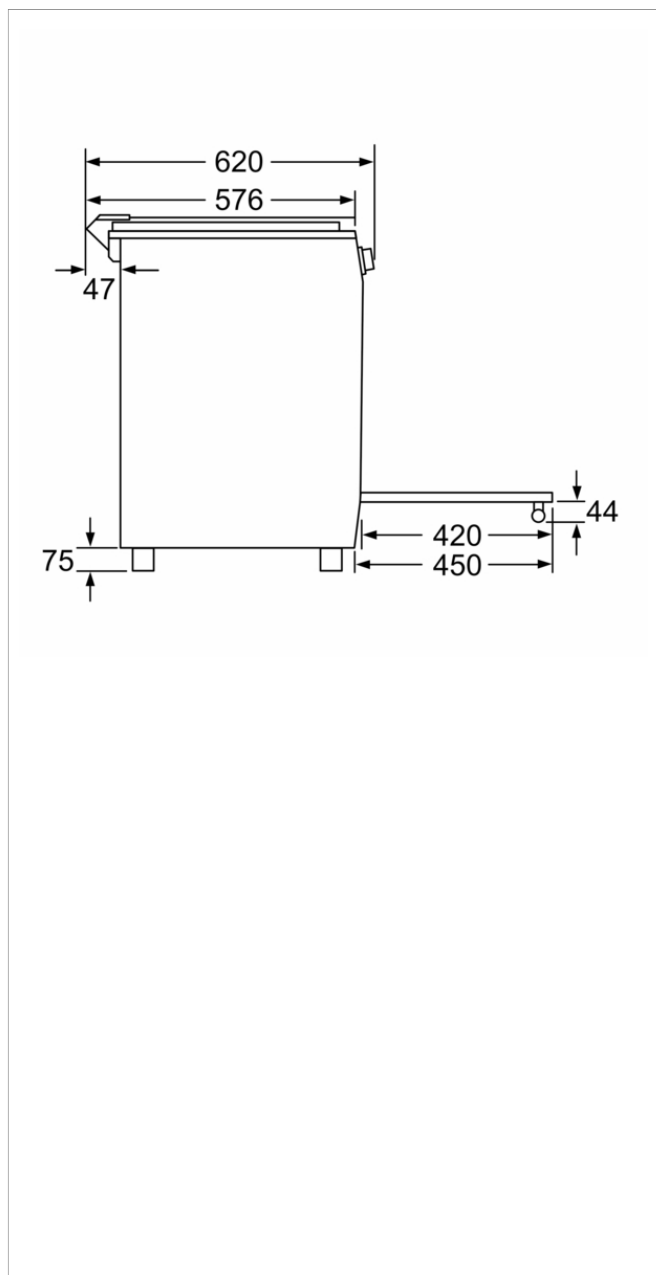

Cocina de gas de libre instalación, CX641, Acero inoxidable
FP107I14SC

Foto referencial.

FP107I14SC

Características principales

- Quemador WOK
- Parrillas de hierro fundido
- Encendido eléctrico en hornillas
- Luz en el horno
- Parrilla de horno autodeslizante
- Quemadores sellados
- Doble vidrio en la puerta del horno
- Quemador del horno en forma de U
- Opción de convertir tu cocina a gas natural. Este servicio tiene un costo adicional el cual se debe coordinar con nuestra Red de Servicios Autorizados.

Accesorios incluidos

7750763005523

Cocina de gas de libre instalación, CX641, Acero inoxidable
FP107114SC

Características

Tipo de construcción: Libre instalación
Longitud del cable de alimentación eléctrica: 120 cm
Peso neto: 31,445 kg
Peso bruto: 34,9 kg
Metodo de coccion: Gas bottom heating
Sistema de limpieza: No
Tensión: 220 V
Frecuencia: 60 Hz
Tipo de clavija: Enchufe Brasil
Entrada de energía: Mixta
Tipo de gas: Gas licuado 27,5 mbares (USA)
Appliance Dimensions (h x w x d) (in): x x
Gross weight: 77,000 lbs
Longitud del cable de alimentación eléctrica: 120 cm
Medidas del producto embalado: 955 x 672 x 652 mm